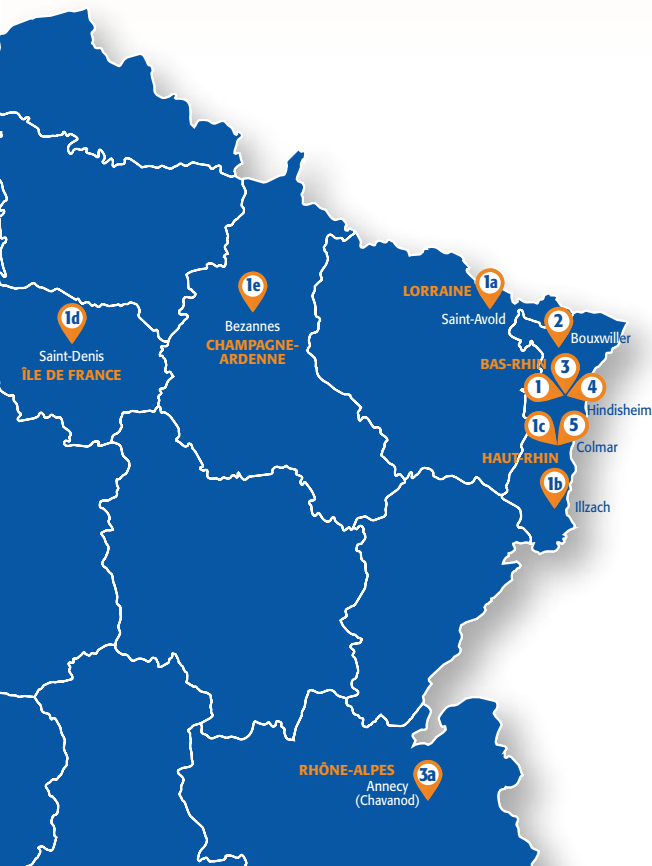

SOVEC énergie 3

3. Agence Bas-Rhin
12 rue de la Kaltau
67150 Hindisheim
- 3a. Agence Rhône Alpes
7 rue Orion
74650 Chavanod

CEVOS 4

12 rue de la Kaltau
67150 Hindisheim

SOVEC Nord Alsace 2

9 rue d'Uttwiller
67330 Bouxwiller

SOLUTAUM 5

4 rue Emile Schwoerer
68000 Colmar

54M€
D'ACTIVITÉ

320
SALARIÉS

CEVOS, marque de SOVEC Entreprises

La sécurité des biens et des personnes est devenu un enjeu majeur de notre société actuelle.

CEVOS vous propose son expertise avec une approche innovante afin de vous protéger efficacement.